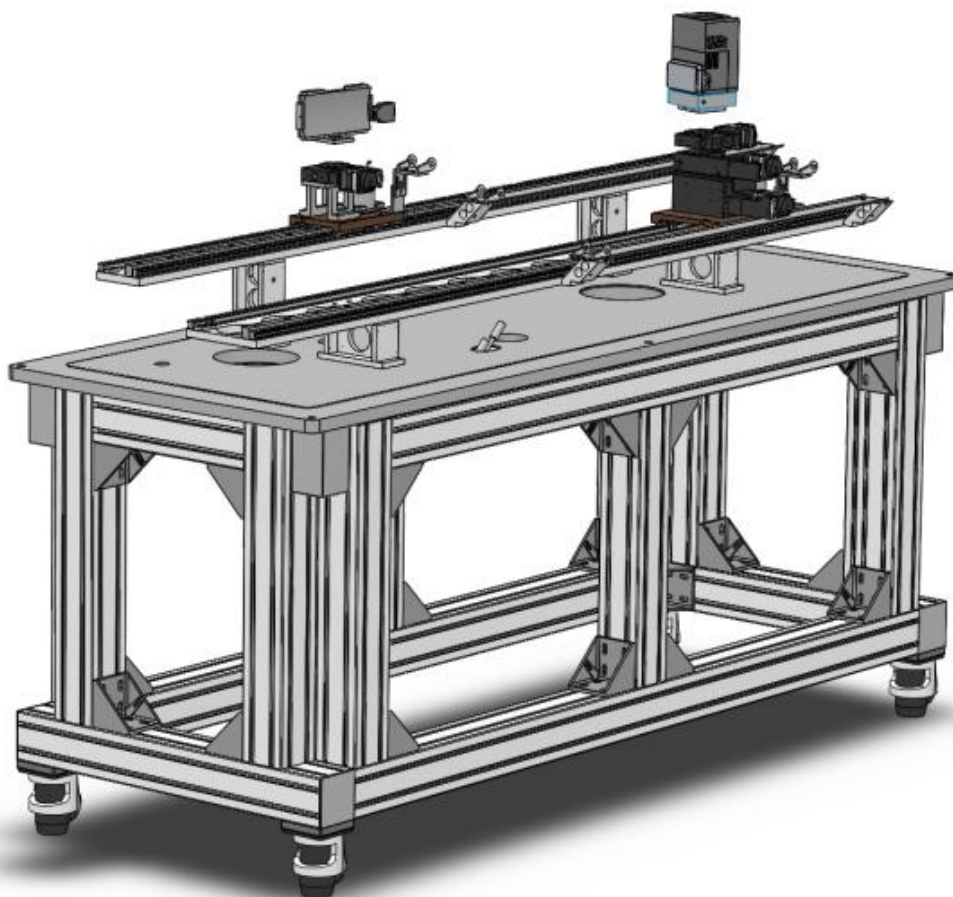

hiXAS

INTEGRATED XAFS SOLUTION

hpspectroscopy
■■■■■■■■■■

HP SPECTROSCOPY
Lab-based turn-key EXAFS and XANES system
hiXAS 실제 설치 사례. 독일.

- Topology
- X-ray tube source
 - von Hamos HAPG spectrometer
 - hybrid detector

hiXAS 내부