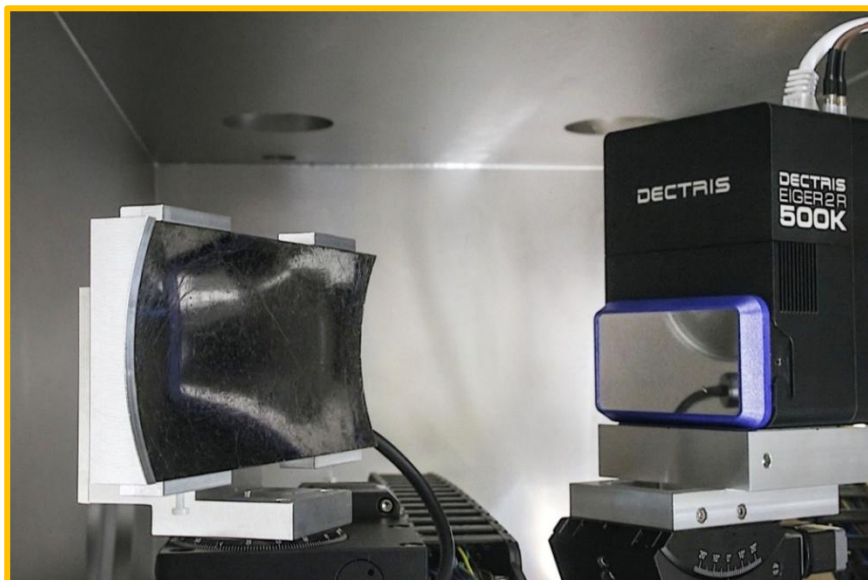

hiXAS

INTEGRATED XAFS SOLUTION

hpspectroscopy
■■■■■■■■■■

HP SPECTROSCOPY
Lab-based turn-key EXAFS and XANES system
hiXAS 실제 설치 사례. 독일.

- Topology
- X-ray tube source
 - von Hamos HAPG spectrometer
 - hybrid detector