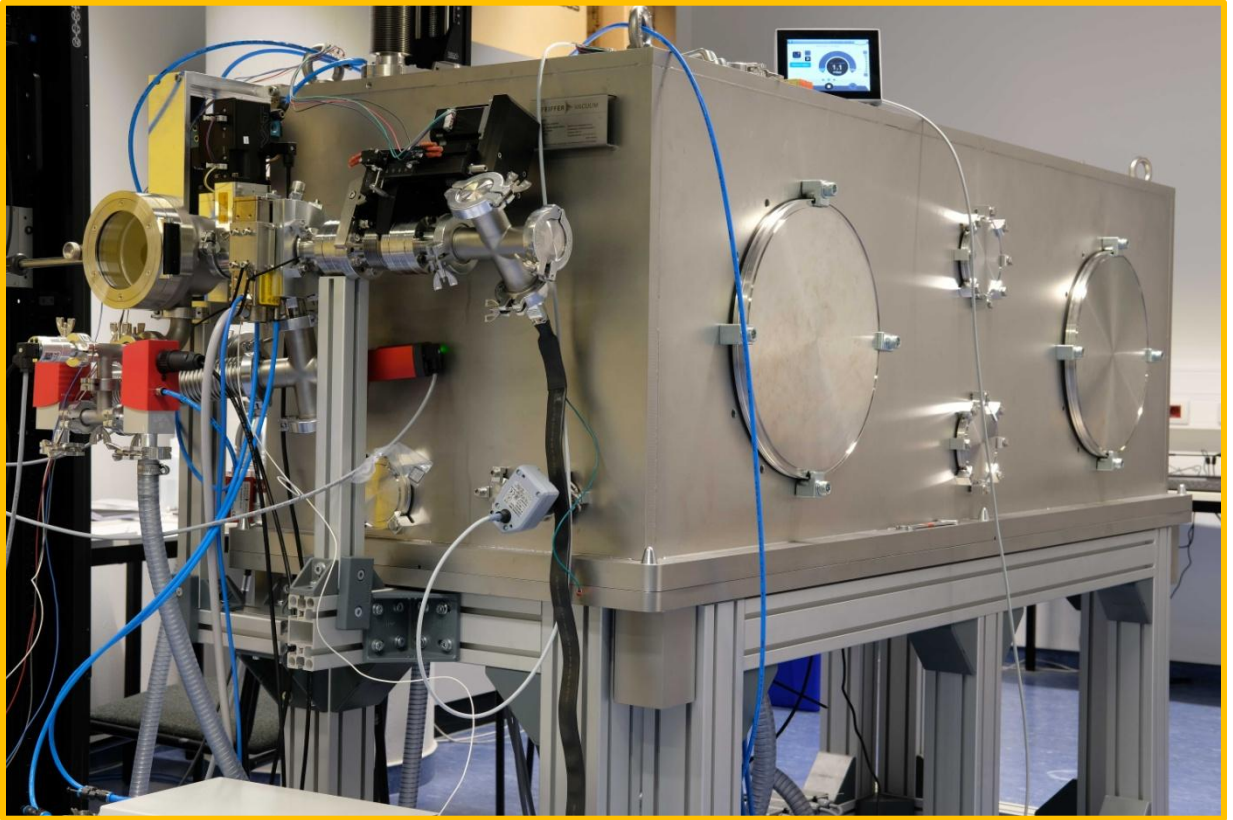

hiXAS

INTEGRATED XAFS SOLUTION

hpspectroscopy
■■■■■■■■■■

HP SPECTROSCOPY
Lab-based turn-key EXAFS and XANES system
hiXAS 실제 설치 사례. 독일.

- Topology
- X-ray tube source
 - von Hamos HAPG spectrometer
 - hybrid detector